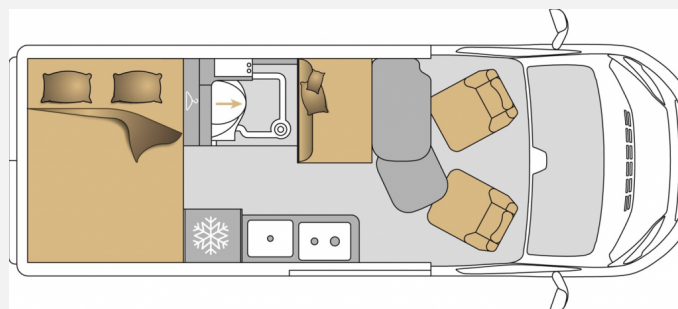

Exposé

Mooveo Van 60DB 2025

66.990,- €

MwSt. ausweisbar

Fahrzeug

Grundriss

Technische Daten

Modell-/Baujahr	2025
Anzahl der Achsen	2
Leistung	103 KW / 140 PS
Umweltplakette	grün
Schadstoffklasse/-norm	Euro 6d
Basisfahrzeug	Fiat Ducato
Motordetails	2,2-Liter-Motor
Getriebe	Schaltgetriebe
Antriebsart	Frontantrieb
Anzahl Schlafplätze	2
Gesamtlänge	599 cm
Gesamtbreite	205 cm
Höhe	267 cm
Innenhöhe	190 cm
Aufbauart	Campervan
Masse in fahrber. Zustand	2882 kg
techn. zul. Gesamtmasse	3500 kg
Zuladung	618 kg
Infrastruktur	WC
Liegeflächen	double_couch (150x194)
Sitze mit Gurt	4
Radstand	404 cm
Anhängerlast (gebremst)	2500 kg
Anhängerlast (ungebremst)	750 kg
Kraftstoff	Diesel
Heizung	Truma Combi 4
Kühlschrankvolumen	90 l
Wasservorrat	110 l
Wasservorrat (inkl Boiler)	120 l
Abwassertankvolumen	90 l
Ladegerät	18 A
Polster	Zenith
Steckdosen 230V	1
Steckdosen USB	3
Farbe	grau
	Seitensitzgruppe
	Doppel-/franz. Bett

Beschreibung

- Pastell-Lackierung: Campovolo-Grau, Lanzarote-Grau
- FELGEN-PAKET (16-Zoll-Leichtmetallfelgen, Lenkrad mit Lederbezug, Lüftung mit grauer Aluminiumverkleidung)
- STOSSFÄNGER-PAKET (Stoßfänger lackiert, schwarze Schutzplatte "Skid Plate", Nebelscheinwerfer)
- Elektrisch versenkbare Einstiegsstufe (Breite 700 mm)
- Badezimmer-Klappfenster (Milchglas) ? 280 x 380 mm (280 x 380 mm)
- Schwarzer Kühlergrill