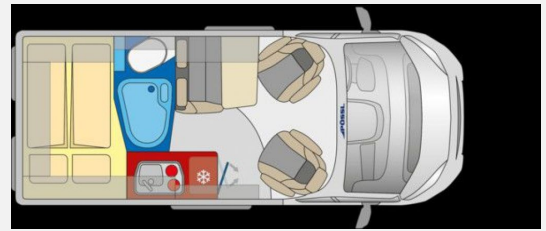

wohnwagen
VOGT
www.wohnwagen-vogt.de

- ✓ Wohnmobil
- ✓ Wohnwagen
- ✓ Camper-Vans
- ✓ Vermietung
- ✓ Werkstatt
- ✓ Campingzubehör

... und vieles mehr!

wohnwagen
VOGT
www.wohnwagen-vogt.de

UNSERE HANDELSPARTNER

benimar **carado** **carthago** **ERIBA**
MADE IN GERMANY Das Reisemobil.

MORELO **PANAMA** **Phoenix**

FENDT **EHYMER** **EHYMERCAR** **KNAUS**
CARAVAN

PÖSSL **TABBERT** **WEINSBERG**

Verkäufer

Wohnwagen Vogt GmbH
Herr Stephan Bour
Koblenzer Str. 53
66115 Saarbrücken

☎ +49 681 992 88-0

✉ info@wohnwagen-vogt.de