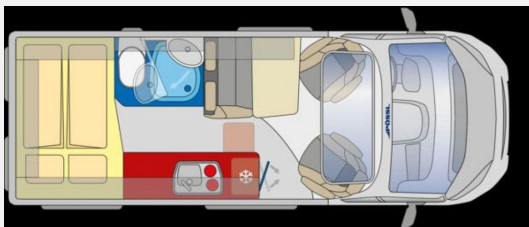

wohnwagen
VOGT
www.wohnwagen-vogt.de

- ✓ Wohnmobil
- ✓ Vermietung
- ✓ Wohnwagen
- ✓ Werkstatt
- ✓ Camper-Vans
- ✓ Campingzubehör

... und vieles mehr!

wohnwagen
VOGT
www.wohnwagen-vogt.de

UNSERE HANDELSPARTNER

benimar Carado carthago Das Reisemobil. EERIBA

MORELO FIRST CLASS REISEMOBILE PANAMA PHOENIX

FENDT CARAVAN EHYMER EHYMERCAR KNAUS

PÖSSL TABBERT WEINBERG