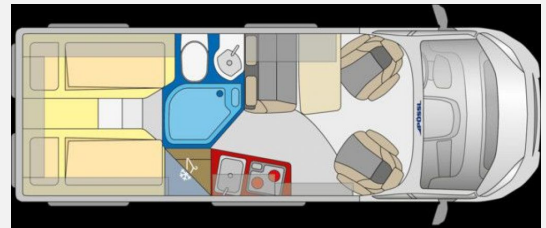

wohnwagen
VOGT
www.wohnwagen-vogt.de

✓ Wohnmobil	✓ Wohnwagen	✓ Camper-Vans
✓ Vermietung	✓ Werkstatt	✓ Campingzubehör

... und vieles mehr!

wohnwagen
VOGT
www.wohnwagen-vogt.de

UNSERE HANDELSPARTNER

benimar	Carado MADE IN GERMANY	carthago Das Reisemobil.	ERIBA
MORELO FIRST CLASS REISEMOBILE	PANAMA	Phoenix	
FENDT CARAVAN	EHYMER	EHYMERCAR	KNAUS PRODUKT DER FREIZEIT
PÖSSL	TABBERT	WEINSBERG	

Verkäufer

Wohnwagen Vogt GmbH
Herr Stephan Bour
Koblenzer Str. 53
66115 Saarbrücken

☎ +49 681 992 88-0

✉ info@wohnwagen-vogt.de