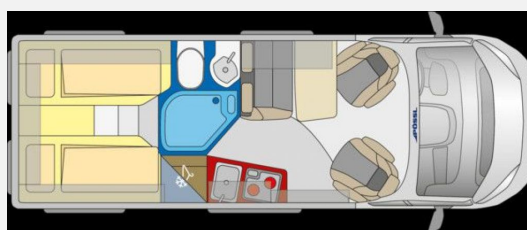

wohnwagen
VOGT
www.wohnwagen-vogt.de

✓ Wohnmobil	✓ Wohnwagen	✓ Camper-Vans
✓ Vermietung	✓ Werkstatt	✓ Campingzubehör

... und vieles mehr!

wohnwagen
VOGT
www.wohnwagen-vogt.de

UNSERE HANDELSPARTNER

benimar	Carado MADE IN GERMANY	carthago Das Reisemobil.	ERIBA
MORELO FIRST CLASS REISEMOBILE	PANAMA	Phoenix	
FENDT CARAVAN	EHYMER	EHYMERCAR	KNAUS PRODUKT DER ERIBET
PÖSSL	TABBERT	WEINSBERG	

Verkäufer

Wohnwagen Vogt GmbH
Herr Stephan Bour
Koblenzer Str. 53
66115 Saarbrücken

☎ +49 681 992 88-0

✉ info@wohnwagen-vogt.de