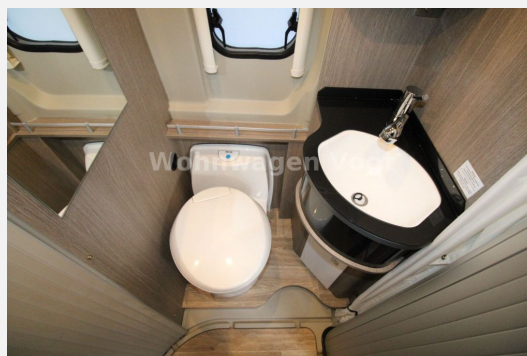

wohnwagen
VOGT
www.wohnwagen-vogt.de

✓ Wohnmobil	✓ Wohnwagen	✓ Camper-Vans
✓ Vermietung	✓ Werkstatt	✓ Campingzubehör

... und vieles mehr!

wohnwagen
VOGT
www.wohnwagen-vogt.de

UNSERE HANDELSPARTNER

benimar	Carado MADE IN GERMANY	carthago Das Reisemobil.	ERIBA
MORELO FIRST CLASS REISEMOBILE	PANAMA	Phoenix	
FENDT CARAVAN	EHYMER	EHYMERCAR	KNAUS PRODUKT DER ERIBET
PÖSSL	TABBERT	WEINSBERG	

Verkäufer

Wohnwagen Vogt GmbH
Herr Stephan Bour
Koblenzer Str. 53
66115 Saarbrücken

☎ +49 681 992 88-0

✉ info@wohnwagen-vogt.de