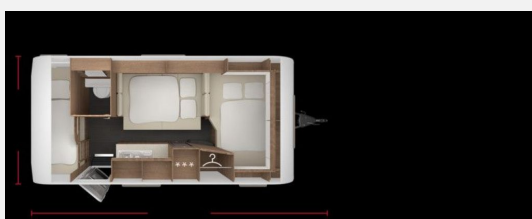

wohnwagen
VOGT
www.wohnwagen-vogt.de

- ✓ Wohnmobil
- ✓ Wohnwagen
- ✓ Camper-Vans
- ✓ Vermietung
- ✓ Werkstatt
- ✓ Campingzubehör

... und vieles mehr!

wohnwagen
VOGT
www.wohnwagen-vogt.de

UNSERE HANDELSPARTNER

benimar   Carado   carthago®   ERIBA
MADE IN GERMANY   Das Reisemobil.

MORELO   PANAMA   Phoenix

FENDT   HYMER   HYMERCAR   KNAUS
CARAVAN   PROFESSIONAL SERVICE

PÖSSL   TABBERT   WEINSBERG

Verkäufer

Wohnwagen Vogt GmbH
Herr Stephan Bour
Koblenzer Str. 53
66115 Saarbrücken

☎ +49 681 992 88-0

✉ info@wohnwagen-vogt.de