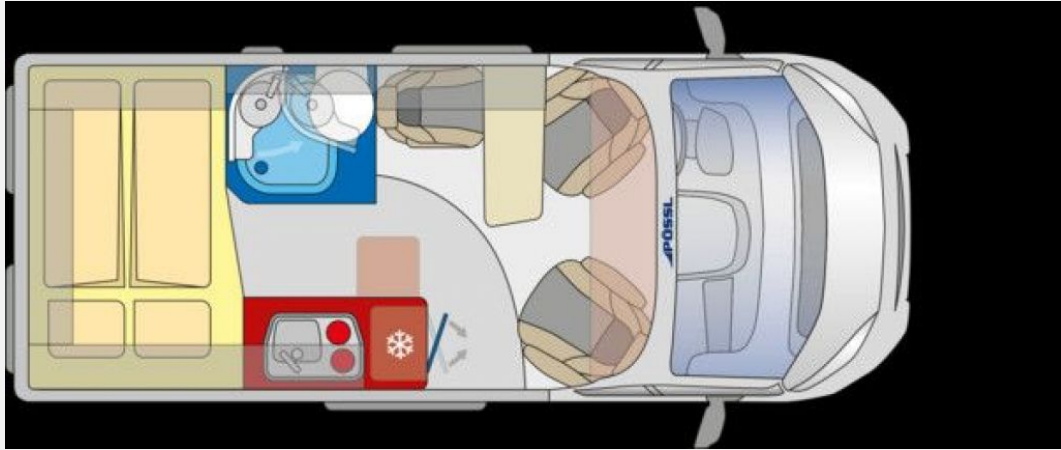

Kein Logo
vorhanden

Exposé

Pössl Summit SHINE 540

58.490,- €

MwSt. ausweisbar

Fahrzeug