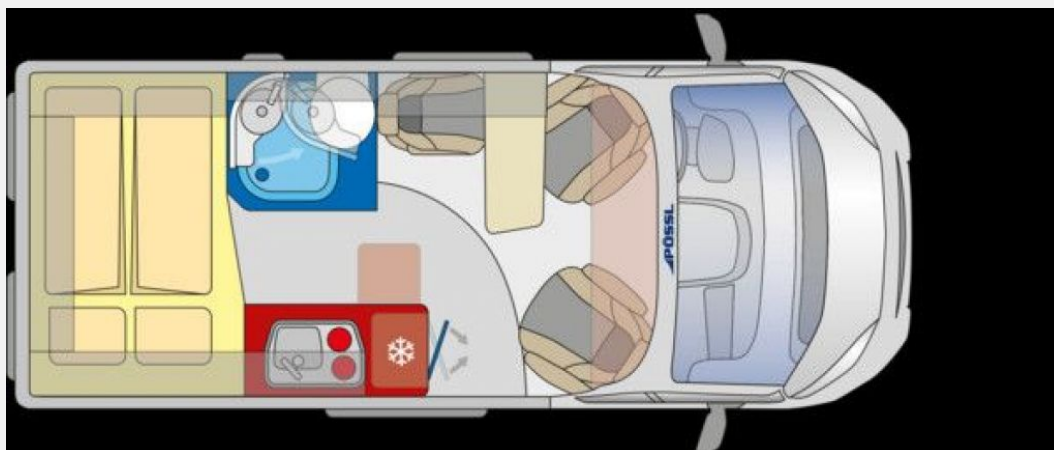

## Pössl Summit SHINE 540

**58.490,- €**

MwSt. ausweisbar

Fahrzeug

**Technische Daten**

<b>Anzahl der Achsen</b>	2
<b>Leistung</b>	121 KW / 165 PS
<b>km Stand</b>	10 km
<b>Umweltplakette</b>	grün
<b>Schadstoffklasse/-norm</b>	Euro 6d
<b>Basisfahrzeug</b>	Peugeot Boxer
<b>Getriebe</b>	Schaltgetriebe
<b>Anzahl Schlafplätze</b>	3
<b>Gesamtlänge</b>	541 cm
<b>Gesamtbreite</b>	205 cm
<b>Höhe</b>	258 cm
<b>Aufbauart</b>	Campervan
<b>techn. zul. Gesamtmasse</b>	3500 kg
<b>Infrastruktur</b>	Küche
<b>Kraftstoff</b>	Diesel
<b>Farbe</b>	grau
	Mittelsitzgruppe

– Holzdekor Mokka

– Reifendrucksensoren

– Traction +

– 4 Sitzplätze Summit Shine mit Doppelsitzbank hinten

– 3. Schlafplatz Summit Shine

– Multiroof Shine

– **All-In-Paket** (Armaturenbrett mit Alu Applikationen, Radiovorbereitung mit Lautsprechern, Instrumententafel mit Chromringen, Getränkehalter + Halterung Smartphone/ Tablet, Beifahrerairbag, 90L Dieseltank, el. Verstell und beheizbare Außenspiegel, Captain Chair drehbar, Regen und Lichtsensoren, Bedientasten für Radio am Lenkrad , Nebelscheinwerfer , Lederlenkrad, Kaltverdunkelung Fahrerhaus, Ladebooster, Tempomat, USB-Ladeanschluss, Verstärkte Lichtmaschine, 2. Funkschlüssel)