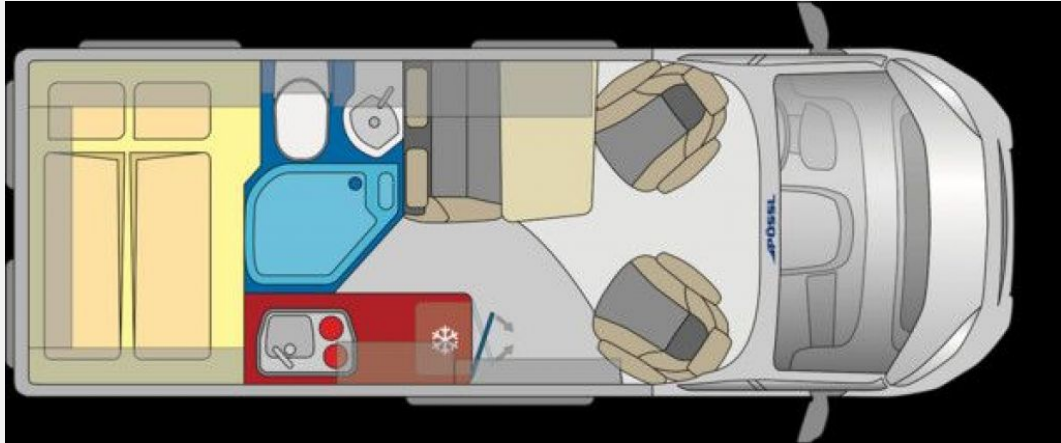

## Pössl D-Line 2WIN RS Plus

**59.490,- €**

MwSt. ausweisbar

Fahrzeug

**Technische Daten**

<b>Anzahl der Achsen</b>	2
<b>Leistung</b>	121 KW / 165 PS
<b>km Stand</b>	10 km
<b>Umweltplakette</b>	grün
<b>Schadstoffklasse/-norm</b>	Euro 6d
<b>Basisfahrzeug</b>	Peugeot Boxer
<b>Getriebe</b>	Schaltgetriebe
<b>Anzahl Schlafplätze</b>	3
<b>Gesamtlänge</b>	599 cm
<b>Gesamtbreite</b>	205 cm
<b>Höhe</b>	258 cm
<b>Aufbauart</b>	Campervan
<b>techn. zul. Gesamtmasse</b>	3500 kg
<b>Infrastruktur</b>	Küche
<b>Kraftstoff</b>	Diesel
<b>Farbe</b>	schwarz
	Mittelsitzgruppe

## Beschreibung

**Fahrzeug bereits geliefert, zur Zeit (noch) nicht ausgestellt. Besichtigung nur nach vorheriger Rücksprache möglich!**

\* Peugeot Boxer 2.2l HDI

- Außenfarbe Graphito grau metallic
- Wohnwelt silver
- Notbremsassistent (inkl. AFIL-Spurassistent)
- Reifendrucksensoren
- Traction+
- Bettverbreiterung für Sitzgruppe inkl. Alternativtisch
- Isofix Kindersitzbefestigung
- Elektropaket (USB/230 V-Steckdosen)
- Kamera für Rückfahrfunktion
- Truma CP Plus
- Abwassertank isoliert
- Ausstellfenster im Heck rechts
- **Plus Paket** (Aufpreis 3,5 light ,Alufelgen 16" , Verstärkte Lima 220 Ah, DAB Antenne im Außenspiegel, USB Ladeanschluss, Chromoptik für Kombi Instrument, Getränkehalterung + Halterung für Smartphone/Tablet, Beifahrerairbag, 90-Liter Tank, Radiovorrüstung mit 4 Lautsprechern, Außenspiegel elektr. verstell- und beheizbar, Captain Chair drehbar, Bedientasten für Radio am Lenkrad, Aluminium Finish für Armaturenbrett, Automatisches Licht und automatische Scheibenwischer, Nebelscheinwerfer, Lederlenkrad, Fahrerhausverd., Ladebooster 25A, Fenster Toiraum Sonderpolster Silver, 2. Funkschlüssel, Klimaanlage, Geschwindigkeitsregler/begrenzer)
- Fahrzeugpapiere
- Frachtkosten bis Saarbrücken