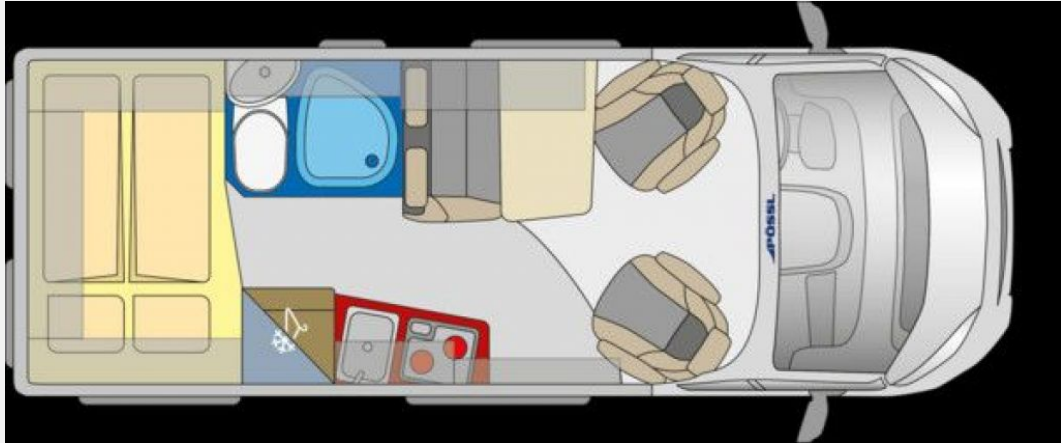

Kein Logo
vorhanden

Exposé

Pössl D-Line 2WIN R Plus 4

63.490,- €

MwSt. ausweisbar

Fahrzeug