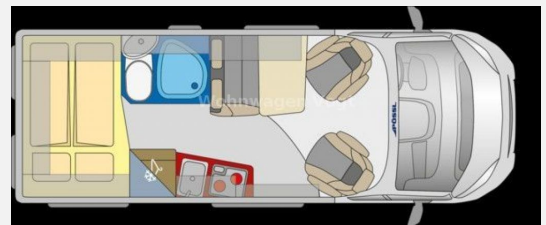

wohnwagen
VOGT
www.wohnwagen-vogt.de

- ✓ Wohnmobil
- ✓ Wohnwagen
- ✓ Camper-Vans
- ✓ Vermietung
- ✓ Werkstatt
- ✓ Campingzubehör

... und vieles mehr!

wohnwagen
VOGT
www.wohnwagen-vogt.de

UNSERE HANDELSPARTNER