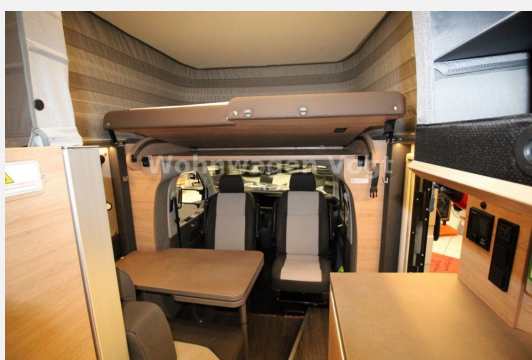

wohnwagen
VOGT
www.wohnwagen-vogt.de

- ✓ Wohnmobil
- ✓ Wohnwagen
- ✓ Camper-Vans
- ✓ Vermietung
- ✓ Werkstatt
- ✓ Campingzubehör

... und vieles mehr!

wohnwagen
VOGT
www.wohnwagen-vogt.de

UNSERE HANDELSPARTNER

benimar Carado cqt thago ERIBA
MORELO PANAMA Phoenix
FENDT CARAVAN EHYMER EHYMERCAR KNAUS
PÖSSL TABBERT WEINSBERG

Verkäufer

Wohnwagen Vogt GmbH
Herr Stephan Bour
Koblenzer Str. 53
66115 Saarbrücken

+49 681 992 88-0

info@wohnwagen-vogt.de