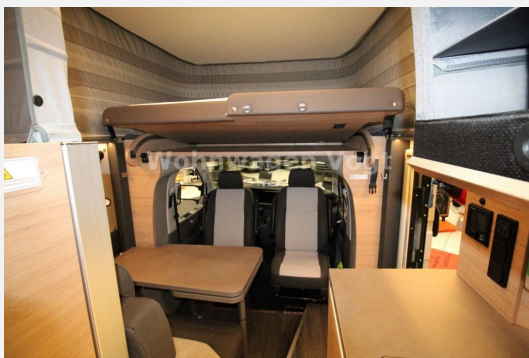

wohnwagen
VOGT
www.wohnwagen-vogt.de

- ✓ Wohnmobil
- ✓ Wohnwagen
- ✓ Camper-Vans
- ✓ Vermietung
- ✓ Werkstatt
- ✓ Campingzubehör

... und vieles mehr!

wohnwagen
VOGT
www.wohnwagen-vogt.de

UNSERE HANDELSPARTNER

benimar Carado cqt thago ERIBA
MORELO PANAMA Phoenix
FENDT CARAVAN EHYMER EHYMERCAR KNAUS
PÖSSL TABBERT WEINSBERG

Verkäufer

Wohnwagen Vogt GmbH
Herr Stephan Bour
Koblenzer Str. 53
66115 Saarbrücken

☎ +49 681 992 88-0

✉ info@wohnwagen-vogt.de