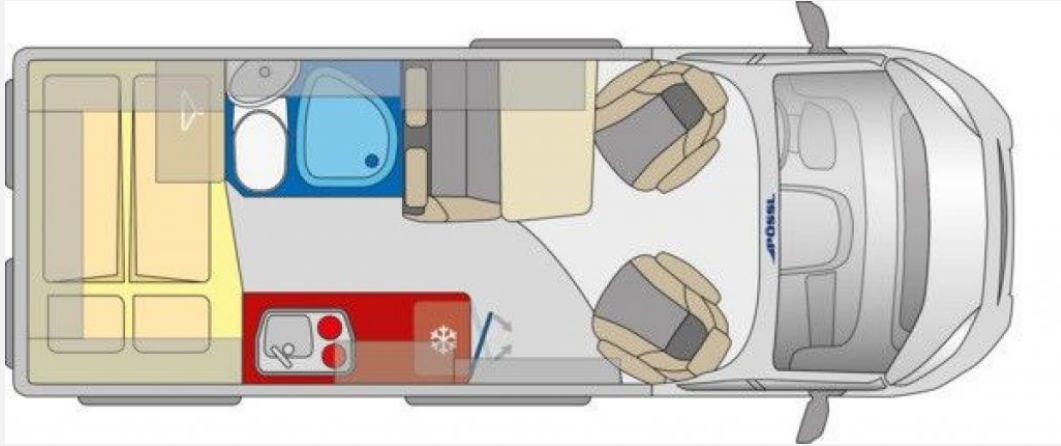

Kein Logo
vorhanden

Exposé

Pössl D-Line 2WIN R Plus 4

60.900,- €

MwSt. ausweisbar

Fahrzeug