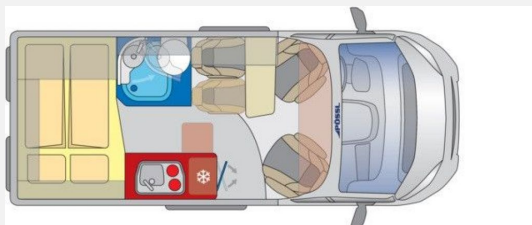

wohnwagen
VOGT
www.wohnwagen-vogt.de

- ✓ Wohnmobil
- ✓ Wohnwagen
- ✓ Camper-Vans
- ✓ Vermietung
- ✓ Werkstatt
- ✓ Campingzubehör

... und vieles mehr!