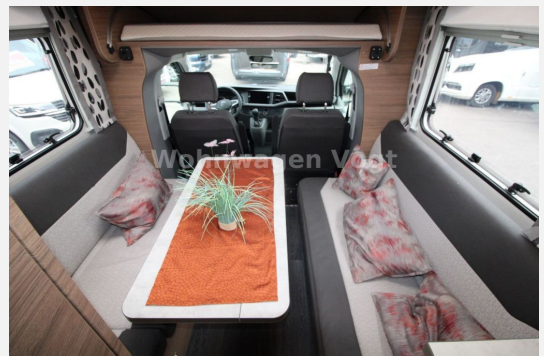

Kein Logo
vorhanden

Ausstattung

- Abstandstempomat, Lederlenkrad, Rußpartikelfilter, ABS, Regensensor, Reifendrucksensoren, Multifunktionslenkrad, ESP, Servolenkung, Notbremsassistent
- Markise
- Klimaanlage, Sitzheizung Fahrerhaus
- Rückfahrkamera, Navigationssystem, TV
- Solaranlage, Lichtsensor

Bilder