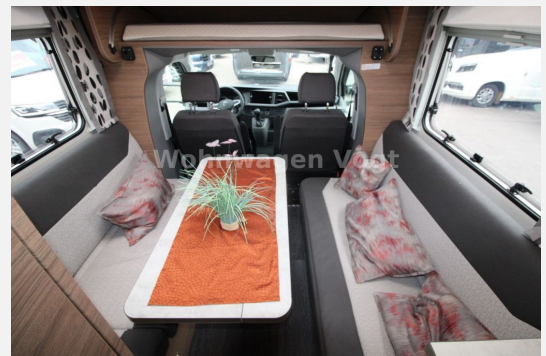

Ausstattung

- Abstandstempomat, Lederlenkrad, Rußpartikelfilter, ABS, Regensensor, Reifendrucksensoren, Multifunktionslenkrad, ESP, Servolenkung, Notbremsassistent
- Markise
- Klimaanlage, Sitzheizung Fahrerhaus
- Rückfahrkamera, Navigationssystem, TV
- Solaranlage, Lichtsensor

Bilder