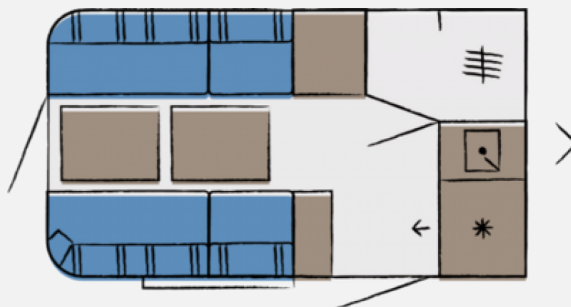

Exposé

Hobby Beachy 360

14.990,- €

MwSt. ausweisbar

Fahrzeug

Grundriss

Technische Daten

Modell-/Baujahr	2024
Anzahl der Achsen	1
Anzahl Schlafplätze	3
Gesamtlänge	509 cm
Gesamtbreite	217 cm
Höhe	268 cm
Aufbaulänge	372 cm
Masse in fahrber. Zustand	731 kg
techn. zul. Gesamtmasse	1200 kg
Zuladung	469 kg
Liegeflächen	Heck (200 × 180)
Kühlschrankvolumen	38 l
Wasservorrat	12 l
Abwassertankvolumen	13 l
	Mittelsitzgruppe
	Doppelbett längs

Beschreibung

Hobby Beachy 360 IC-Line Inter Caravanning Modell 2024 die junge Caravan Generation mit einer großen Sitzgruppe die man als Bett umbauen kann.

Auch 2024 ist die Sicherheit beim Beachy so wie man es bei Hobby gewohnt ist. Dazu gehört die Antischlingerkupplung KNOTT sowie das Auflaufsystem KNOTT ANS mit automatischer Bremsnachstellung, Fenster ausstellbar, doppelt verglast und mit Verdunkelungs- und Insektenschutzrollos für alle Fenster, indirekte Beleuchtung im Wohnbereich, Küche und Kleiderschrank uvm.