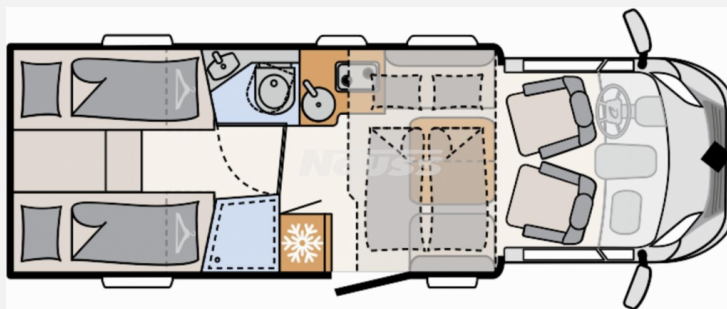

Exposé

Dethleffs Just 90 T 7052 EBL
Winterpaket, Navi+RFK, Hubbett

76.949,- €

MwSt. ausweisbar

Fahrzeug

Grundriss

Technische Daten

Modell-/Baujahr	2023
Leistung	103 KW / 140 PS
Umweltplakette	grün
Basisfahrzeug	Citroen Jumper
Motordetails	BlueHDi 140
Getriebe	Schaltgetriebe
Antriebsart	Frontantrieb
Anzahl Schlafplätze	4
Gesamtlänge	741 cm
Gesamtbreite	233 cm
Höhe	294 cm
Innenhöhe	213 cm
Aufbauart	Teilintegriert
Masse in fahrber. Zustand	3042 kg
techn. zul. Gesamtmasse	3499 kg
Zuladung	457 kg
Infrastruktur	WC
Liegeflächen	Einzelbett (215x80+ 195x80) Hubbett (200x140)
Sitze mit Gurt	4
Radstand	404 cm
Anhängerlast (gebremst)	2000 kg
Anhängerlast (ungebremst)	750 kg
Kraftstoff	Diesel
Heizung	Truma Combi 6E
Polster	Metropolitan
Steckdosen 230V	8
Steckdosen 12V	1
Steckdosen USB	4
Farbe	weiß
	Einzelbett, Hubbett

Beschreibung

- Alufelge Citroën 16 Zoll, Bi-Color
- Chassis-Paket (LED Tagfahrlicht, Lederlenkrad und Schaltknäuf mit Ledermanschette, Fahrerhaus Klimaanlage automatisch, Multifunktionslenkrad)
- Vorbereitungs-kit (Vorbereitung Solar, Vorbereitung Dach-Klimaanlage, Vorbereitung SAT-Anlage, Vorbereitung erste Rückfahrkamera, Vorbereitung zweite Rückfahrkamera)
- Winterkomfort-Paket Warmluft (XPS Aufbau-Isolierung, Unterbodenleitungen isoliert, Abwassertank und -leitungen elektrisch beheizt, Abwassertank isoliert, Schalter für Wasserpumpe, Gas Warmluftheizung 6 kW mit 1,8 kW Elektroheizstab und Warmwasserboiler inkl. digitalem Bedienelement)
- elektrisches Hubbett über der Sitzgruppe
- Fenster zusätzlich im Badezimmer
- Wohnwelt Metropolitan
- Markise Thule Omnistor 5200, 4,5 x 2,5 m, inkl. Montage (Wandmarkise - Gehäuse weiß, Tuch Mystic-Grau)
- Navigationssystem ESX VNC1040-F8-4G mit Rückfahrkamera