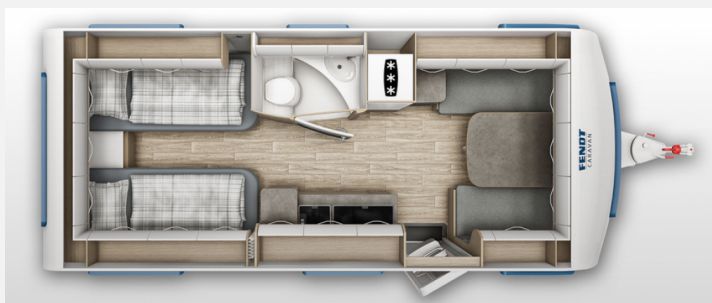

Exposé

Fendt Bianco Activ 515 SGE

30.500,- €

MwSt. ausweisbar

Fahrzeug

Grundriss

Technische Daten

Modell-/Baujahr	2025
Anzahl Schlafplätze	4
Gesamtlänge	751 cm
Gesamtbreite	232 cm
Höhe	266 cm
Innenhöhe	198 cm
Umlaufmaß	1017 cm
Masse in fahrber. Zustand	1421 kg
techn. zul. Gesamtmasse	2000 kg
Zuladung	579 kg
Infrastruktur	Küche WC
Liegeflächen	Bug (140/121x210) Heck (2 X 85 X 200)
Polster	Pula
	Rundsitzgruppe
	Einzelbett

Beschreibung

- * Fendt Bianco Activ 515 SGE - 2025
- * Fliegengitter Tür
- * Deko Paket Pula
- * Gewichtserhöhung 2000kg
- * Spannbetttuch Elfenbein Einzelbett
- * Spannbetttuch TG-Bettausgleich
- * TG Bettauszug Heck
- * TV-Halter "Sky" 350mm
- * Zulassungsdokumente Fendt
- * Frachtkosten Fendt