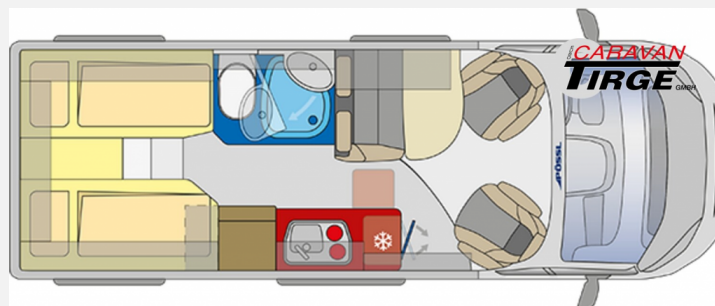

Kein Logo
vorhanden

Exposé

Pössl Summit 640 Citroen 140 PS

69.491,- €

MwSt. ausweisbar

Fahrzeug

Grundriss