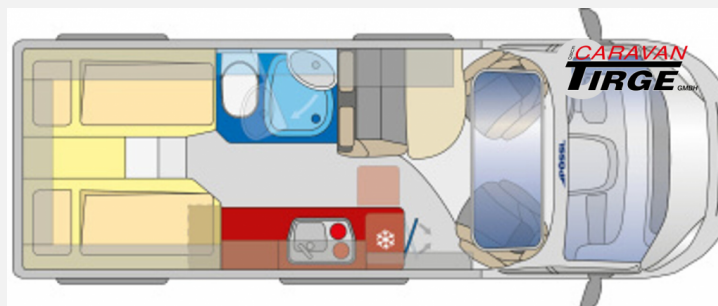

Kein Logo
vorhanden

Exposé

Pössl Summit Prime 640 Fiat 180 PS

69.965,- €

MwSt. ausweisbar

Fahrzeug

Grundriss