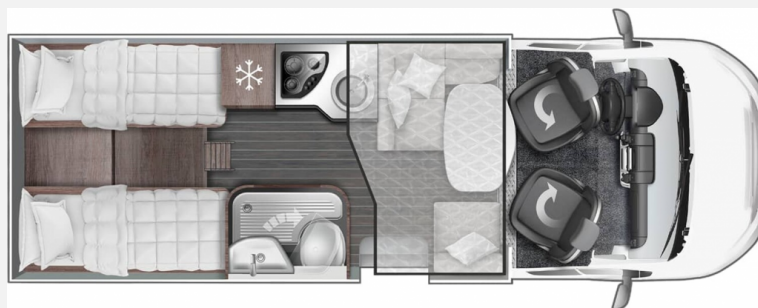

Exposé

Roller Team Kronos 285 TL

67.990,- €

MwSt. ausweisbar

Fahrzeug

Grundriss

Technische Daten

Modell-/Baujahr	2024
Erstzulassung	01.04.2024
Anzahl der Achsen	2
Leistung	103 KW / 140 PS
km Stand	30900 km
Umweltplakette	grün
Schadstoffklasse/-norm	Euro 6d
Basisfahrzeug	Fiat Ducato
Motordetails	2,2 l Multijet
Getriebe	Schaltgetriebe
Antriebsart	Frontantrieb
Anzahl Schlafplätze	5
Gesamtlänge	699 cm
Gesamtbreite	235 cm
Höhe	295 cm
Aufbauart	Teilintegriert
Masse in fahrber. Zustand	3045 kg
techn. zul. Gesamtmasse	3500 kg
Zuladung	455 kg
Infrastruktur	WC
Liegeflächen	Einzelbett (195x80+ 192x80) Hubbett (190x128/ 107)
Sitze mit Gurt	5
Radstand	380 cm
Anhängerlast (gebremst)	2000 kg
Kraftstoff	Diesel
Heizung	Truma Combi 4
Kühlschranksvolumen	135 l
Wasservorrat	100 l
Abwassertankvolumen	100 l
Polster	Graphite
Farbe	weiß
	Mittelsitzgruppe
	Einzelbett, Hubbett

Beschreibung

- PAKET FIAT (Nebelscheinwerfer mit Abbiegelicht, Traction + Plus und Hill Decent, 16" Alufelgen mit Light Federungen aus Kompositmaterial, Schwarzer Kühlergrill / schwarzer Unterfahrschutz / schwarze Scheinwerferumrandung, Lenkradbedienung für Radio (Radio nicht enthalten), Aufbautür mit zwei Schließpunkten, Fenster und Zentralverriegelung, Plissee Verdunkelung im Fahrerhaus, Solarpanel, Rückfahrkamera)
- Paket ELEGANCE FIAT (Techno Dashboard, TPMS - Reifendruckmessgerät, Tagfahrlicht mit LED Technik, Lederlenkrad und -schaltknauf)
- Paket WINTER (Isolierte Trittstufe, Beheizte Abwasserrohre, Isolierter Abwassertank)
- Paket TV SAT (Satellitenantenne, TV Halterung, Smart TV 24")
- Radio 9 Zoll
- ISOFIX
- Markise 4 m
- Fahrradträger für 4 Fahrräder (max. 60 kg Belastung)
- Dieses Wohnmobil wird im Auftrag der Firma Wohnmobile Harrislee by Camp Leasing GmbH verkauft.