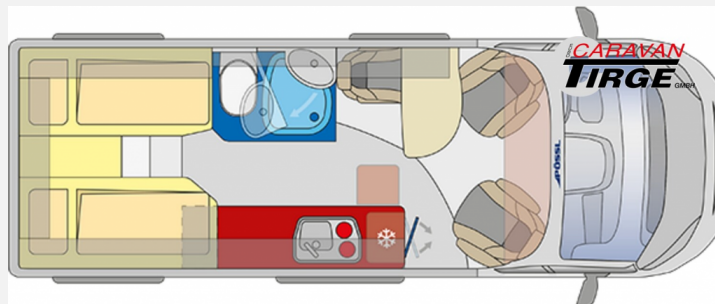

Grundriss

Kein Logo
vorhanden

Technische Daten

Modell-/Baujahr	2025
Anzahl der Achsen	2
Leistung	103 KW / 140 PS
Umweltplakette	grün
Schadstoffklasse/-norm	Euro 6e
Basisfahrzeug	Fiat Ducato
Motordetails	2,2 l MultiJet
Getriebe	Schaltgetriebe
Antriebsart	Frontantrieb
Anzahl Schlafplätze	2
Gesamtlänge	636 cm
Gesamtbreite	205 cm
Höhe	258 cm
Innenhöhe	190 cm
Aufbauart	Campervan
Masse in fahrber. Zustand	2844 kg
techn. zul. Gesamtmasse	3500 kg
Zuladung	656 kg
Infrastruktur	WC
Liegeflächen	Einzelbett (200 / 190x80)
Sitze mit Gurt	4
Radstand	404 cm
Anhängerlast (gebremst)	3000 kg
Anhängerlast (ungebremst)	750 kg
Kraftstoff	Diesel
Heizung	Truma Combi 4
Kühlschrankvolumen	100 l
Gefriervolumen	8 l
Wasservorrat	100 l
Abwassertankvolumen	100 l
Ladegerät	16 A
Batterie	95 Ah
Polster	Grigio Lucente
Steckdosen 230V	3
Farbe	grau
	Einzelbett