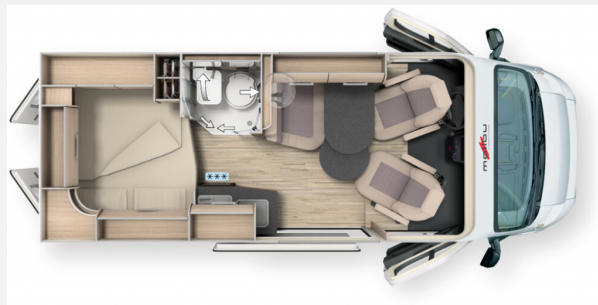

Exposé

Malibu Compact 540 DB

64.990,- €

MwSt. ausweisbar

Fahrzeug

Grundriss

Technische Daten

Modell-/Baujahr	2023
verfügbar ab	03.11.2025
Leistung	103 KW / 140 PS
km Stand	40000 km
Schadstoffklasse/-norm	Euro 6d
Basisfahrzeug	Fiat Ducato
Motordetails	2,2 l Multijet
Getriebe	Schaltgetriebe
Anzahl Schlafplätze	2
Gesamtlänge	541 cm
Gesamtbreite	205 cm
Höhe	259 cm
Aufbauart	Campervan
Masse in fahrber. Zustand	2918 kg
techn. zul. Gesamtmasse	3500 kg
Zuladung	582 kg
Sitze mit Gurt	4
Radstand	345 cm
Anhängerlast (gebremst)	2500 kg
Kraftstoff	Diesel
Heizung	Truma Combi 4
Kühlschrankvolumen	84.00 l
Gefriervolumen	6.00 l
Wasservorrat	80 l
Abwassertankvolumen	92 l
Batterie	80.00 Ah
Polster	London
Steckdosen 230V	3
Steckdosen 12V	1
	Vorführfahrzeug, TÜV neu, ehem. Mietfahrzeug
	Doppel-/franz. Bett