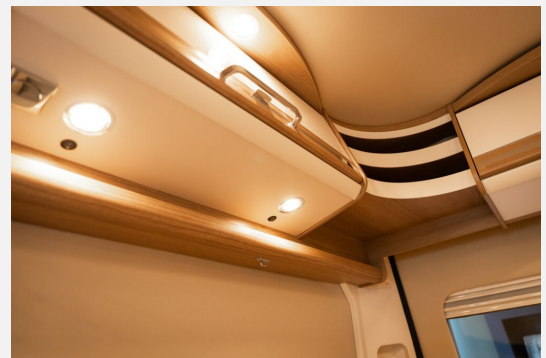

wolters
REISEMOBIL

WIR FREUEN UNS AUF SIE!

GROSSE AUSSTELLUNG IN KALKAR

Sie finden uns an der B57 -
Wohnmobilcenter Niederrhein
Kastellstraße 5 - 7 in 47546 Kalkar

Mit vier weiteren Service
Standorten in Kalkar,
Geldern, Bocholt und Krefeld

Weitere Angebote auf
www.wolters-reisemobile.de

carthago malibu ETRVSCO
Das Reisemobil