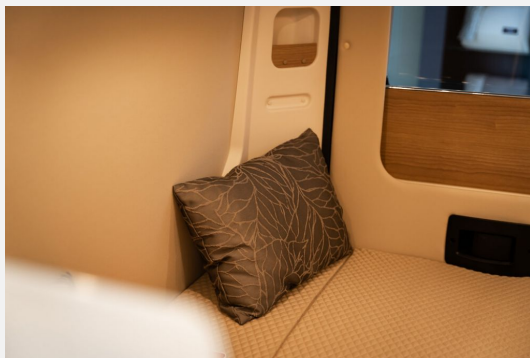

wolters
REISEMOBIL

WIR FREUEN UNS AUF SIE!

GROSSE AUSSTELLUNG IN KALKAR

Sie finden uns an der B57 -
Wohnmobilcenter Niederrhein
Kastellstraße 5 - 7 in 47546 Kalkar

Mit vier weiteren Service
Standorten in Kalkar,
Geldern, Bocholt und Krefeld

Weitere Angebote auf
www.wolters-reisemobile.de

carthago malibu ETRVSCO
Das Reisemobil