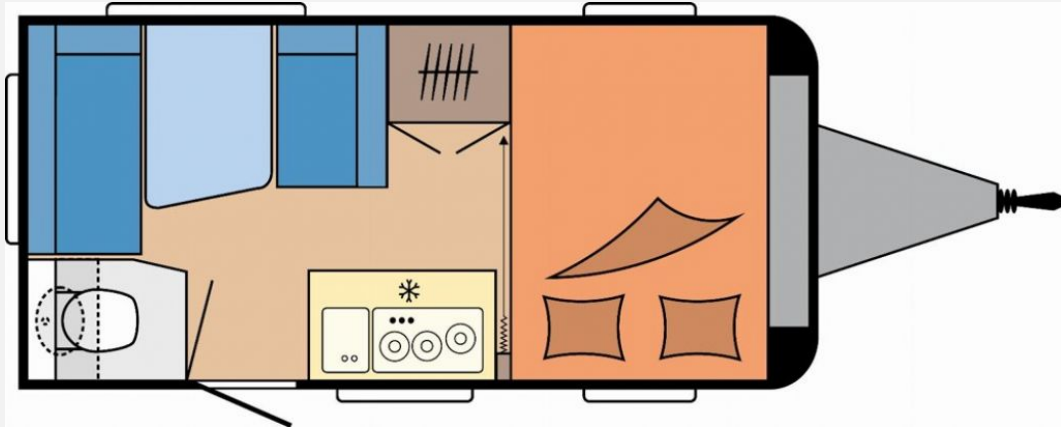

Exposé

Hobby OnTour 390 SF

21.450,- €

MwSt. ausweisbar

Fahrzeug

Technische Daten

Modell-/Baujahr	2025
verfügbar ab	22.05.2025
Anzahl Schlafplätze	4
Gesamtlänge	580 cm
Gesamtbreite	220 cm
Höhe	263 cm
Umlaufmaß	836 cm
Aufbaulänge	461 cm
Masse in fahrber. Zustand	983 kg
techn. zul. Gesamtmasse	1200 kg
Zuladung	217 kg
Auflastung	1500 kg
Steckdosen 230V	7
	Doppel-/franz. Bett