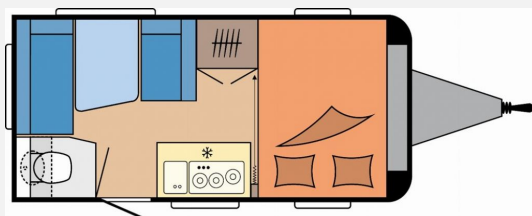

Beschreibung

Ausstattung

- Antischlingerkupplung
- WC

Bilder

Verkäufer

Ullrich Caravaning GmbH
Herr Fabian Lex
Heerser Weg 45
32108 Bad Salzuflen

☎ 05222 / 9255-65

✉ fabian.lex@ullrich-caravaning.de