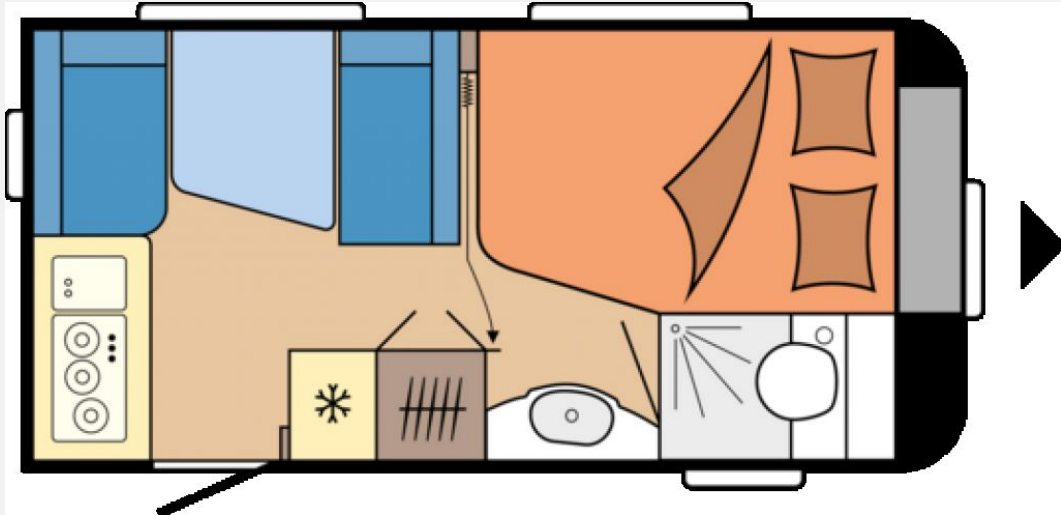

Exposé

Hobby De Luxe 400 SFe

19.900,- €

Differenzbesteuerung gemäß §25a

Fahrzeug