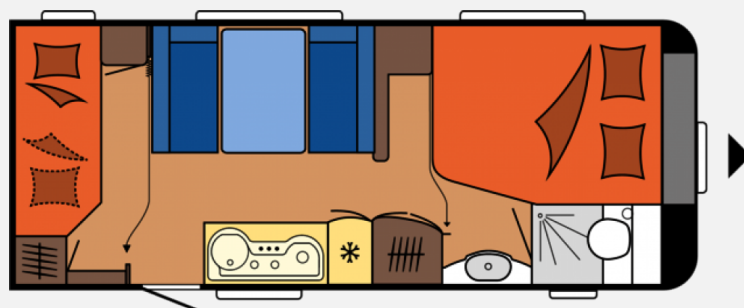

Exposé

Hobby De Luxe 560 KMFe Mietwagen 2022

23.900,- €

MwSt. ausweisbar

Fahrzeug

Grundriss

Technische Daten

Modell-/Baujahr	2022, 2022
Erstzulassung	21.06.2022
Anzahl der Achsen	1
Anzahl Schlafplätze	4
Gesamtlänge	751 cm
Gesamtbreite	250 cm
Höhe	264 cm
Innenhöhe	195 cm
Umlaufmaß	1012 cm
Aufbaulänge	634 cm
Leergewicht	1485 kg
Masse in fahrber. Zustand	1504 kg
techn. zul. Gesamtmasse	1700 kg
Auflastung	1800 kg
Infrastruktur	Küche WC
Liegeflächen	Bug (195x157/ 128) Seite (198x112) Etagenbett (184x73; 184 x 70)
Vorbesitzer	1
	TÜV neu, ehem. Mietfahrzeug
	Mittelsitzgruppe
	Doppel-/franz. Bett, Etagenbett