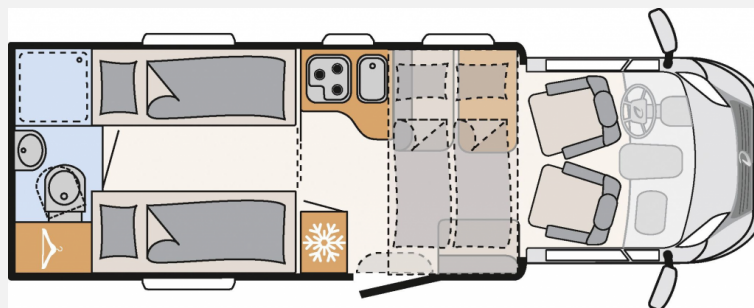

Exposé

Dethleffs Trend T 7017 EB 160 PS / Hubbett / SAT & TV

65.900,- €

Differenzbesteuerung gemäß §25a

Fahrzeug

Grundriss

Technische Daten

Modell-/Baujahr	2019, 2019
Erstzulassung	20.08.2020
Anzahl der Achsen	2
Leistung	118 KW / 160 PS
km Stand	11560 km
Schadstoffklasse/-norm	Euro 6d-Temp
Basisfahrzeug	FIAT Ducato
Motordetails	2,3 l Multijet
Getriebe	Schaltgetriebe
Antriebsart	Frontantrieb
Anzahl Schlafplätze	4
Gesamtlänge	741 cm
Gesamtbreite	233 cm
Höhe	290 cm
Innenhöhe	213 cm
Aufbauart	Teilintegriert
techn. zul. Gesamtmasse	3500 kg
max. Auflastung	4250 kg
Infrastruktur	Küche WC
Liegeflächen	Hubbett (200x140) Heck (195x75) Heck (195x80)
Sitze mit Gurt	4
Radstand	404 cm
Anhängerlast (gebremst)	2000 kg
Anhängerlast (ungebremst)	750 kg
Kraftstoff	Diesel
Heizung	Combi 6
Kühlschrankvolumen	142 l
Gefriervolumen	20 l
Wasservorrat	125 l
Abwassertankvolumen	90 l
Batterie	96 Ah
Polster	Serie
Führerscheinklasse	B
Vorbesitzer	1
Farbe	weiß
	TÜV neu, Gasprüfung neu, Dichtigkeitsprüfung neu, Inspektion neu