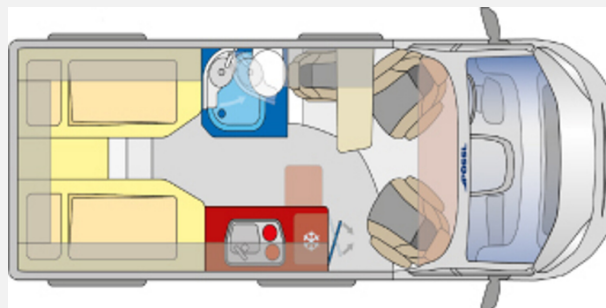

Exposé

Pössl Summit Shine 600 L Fiat 140 PS Längsbetten

62.900,- €

MwSt. ausweisbar

Fahrzeug

Grundriss

Technische Daten

Modell-/Baujahr	2024
Anzahl der Achsen	2
Leistung	102 KW / 140 PS
Umweltplakette	grün
Schadstoffklasse/-norm	Euro 6d
Basisfahrzeug	Fiat Ducato
Motordetails	2,2 l MultiJet
Getriebe	Schaltgetriebe
Antriebsart	Frontantrieb
Anzahl Schlafplätze	2
Gesamtlänge	599 cm
Gesamtbreite	205 cm
Höhe	258 cm
Innenhöhe	190 cm
Aufbauart	Campervan
Masse in fahrber. Zustand	55 kg
techn. zul. Gesamtmasse	3500 kg
Zuladung	3445 kg
Infrastruktur	WC
Liegeflächen	Einzelbett (200 / 180x80)
Sitze mit Gurt	3
Radstand	404 cm
Anhängerlast (gebremst)	2500 kg
Anhängerlast (ungebremst)	750 kg
Kraftstoff	Diesel
Heizung	Truma Combi 4
Kühlschrankvolumen	100 l
Gefriervolumen	8 l
Wasservorrat	100 l
Wasservorrat (inkl. Boiler)	111 l
Abwassertankvolumen	90 l
Ladegerät	16 A
Batterie	95 Ah
Polster	Grigio Lucente
Steckdosen 230V	3
Steckdosen 12V	2
Steckdosen USB	4
Farbe	weiß