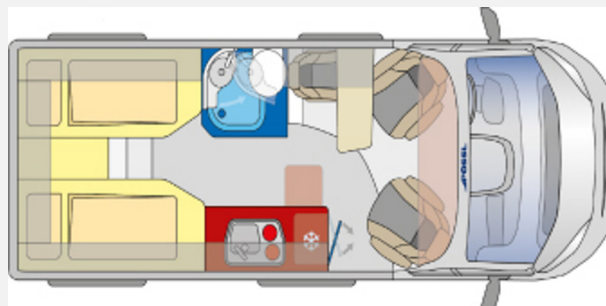

Exposé

Pössl Summit Shine 600 L Fiat 140 PS Längsbetten

63.900,- €

MwSt. ausweisbar

Fahrzeug

Grundriss

Technische Daten

Modell-/Baujahr	2024
Anzahl der Achsen	2
Leistung	102 KW / 140 PS
Umweltplakette	grün
Schadstoffklasse/-norm	Euro 6d
Basisfahrzeug	Fiat Ducato
Motordetails	2,2 l MultiJet
Getriebe	Schaltgetriebe
Antriebsart	Frontantrieb
Anzahl Schlafplätze	2
Gesamtlänge	599 cm
Gesamtbreite	205 cm
Höhe	258 cm
Innenhöhe	190 cm
Aufbauart	Campervan
Masse in fahrber. Zustand	2928 kg
techn. zul. Gesamtmasse	3500 kg
Zuladung	572 kg
Infrastruktur	WC
Liegeflächen	Einzelbett (200 / 180x80)
Sitze mit Gurt	3
Radstand	404 cm
Anhängerlast (gebremst)	2500 kg
Anhängerlast (ungebremst)	750 kg
Kraftstoff	Diesel
Heizung	Truma Combi 4
Kühlschrankvolumen	100 l
Gefriervolumen	8 l
Wasservorrat	100 l
Wasservorrat (inkl Boiler)	111 l
Abwassertankvolumen	90 l
Ladegerät	16 A
Batterie	95 Ah
Polster	Grigio Lucente
Steckdosen 230V	3
Farbe	grau
	Einzelbett