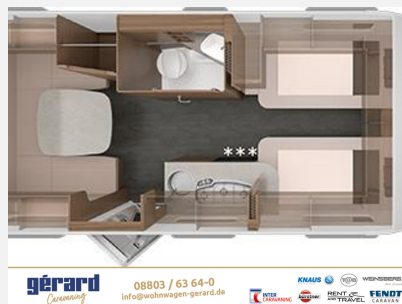

- Fahrzeugfinanzierung
- Leasing

Wir beraten Sie gerne!

Grundriss

Technische Daten

Modell-/Baujahr	2023
Anzahl Schlafplätze	4
Gesamtlänge	731 cm
Gesamtbreite	232 cm
Höhe	257 cm
Innenhöhe	196 cm
Umlaufmaß	960 cm
Aufbaulänge	528 cm
Masse in fahrber. Zustand	1219 kg
techn. zul. Gesamtmasse	1800 kg
Zuladung	581 kg
Infrastruktur	WC
Kühlschrankvolumen	98 l
Wasservorrat	45 l
Farbe	weiß
	Einzelbett

Beschreibung

- Serviceklappe 100 x 30,5 cm, Heck rechts
- Design-Paket - Monoachser (Deichselabdeckung, Knaus Embleme im Bug und im Heck, schwarz/chrom, 17" Alufelgen für Monoachser, Schwarzglanz-Frontpoliert im exklusiven KNAUS Design, Glattblech statt Hammer-schlag - Monoachser, Seitenwände weiss)
- Plus-Paket (Stützen Schwerlast Stabilform Lang, HEKI II (Seitz), Insektenschutztür Wohnwagen "ganze Höhe", Stützrad mit integrierter Stützlastanzeige, Wasserfiltersystem "BluuWater", MediKit Gutschein: Voucher für ein exklusives Medikamentenset, AL-KO-AAA Premium Brake (selbstnachstellende Bremsen), Silwy-Ready)
- Auflastung auf 1.800 kg* (**1.800 kg-Fahrwerk**)
- **AL-KO Trailer Control-ATC - Anti-Schleuder-System (2.0)**
- **TV-Halter**
- **Polster: COOL GREY**