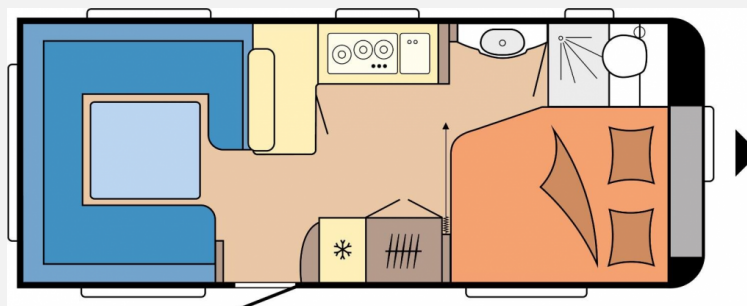

Exposé

Hobby Excellent 560 CFe Dachklimaanlage

26.799,- €

MwSt. ausweisbar

Fahrzeug

Grundriss

Technische Daten

Modell-/Baujahr	2023
Erstzulassung	18.07.2023
Anzahl der Achsen	1
Anzahl Schlafplätze	4
Gesamtlänge	752 cm
Gesamtbreite	250 cm
Höhe	264 cm
Umlaufmaß	1012 cm
Aufbaulänge	635 cm
Masse in fahrber. Zustand	1446 kg
techn. zul. Gesamtmasse	1800 kg
Zuladung	354 kg
Infrastruktur	WC
Liegeflächen	double_couch (195x157/128)
Heizung	Truma Combi 6
Kühlschrankvolumen	133 l
Gefriervolumen	12 l
Wasservorrat	47 l
Abwassertankvolumen	23 l
Polster	Stilo
Steckdosen 230V	5
Steckdosen USB	2
Farbe	weiß
	Doppel-/franz. Bett

Beschreibung

- 1.800 kg Auflastung mit technischer Änderung für Einachser
- Mover
- City-Wasseranschluss
- Gasdruckregler TRUMA DuoControl inkl. Umschaltautomatik, Crash-Sensor und Gasfilter
- Gas-Außensteckdose
- Dachklimaanlage