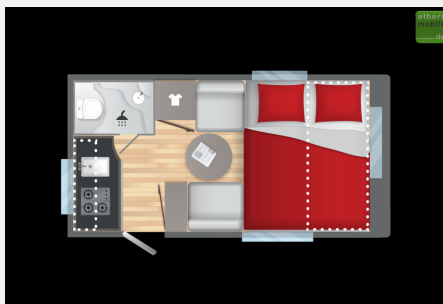

Exposé

Sterckeman Easy 350 CP Comfort 1300kg Batterie

12.990,- €

MwSt. ausweisbar

Fahrzeug

Grundriss

Technische Daten

Modell-/Baujahr	2022
Anzahl der Achsen	1
Anzahl Schlafplätze	3
Gesamtlänge	520 cm
Gesamtbreite	210 cm
Höhe	258 cm
Umlaufmaß	797 cm
Aufbaulänge	410 cm
techn. zul. Gesamtmasse	1300 kg
Zuladung	533 kg
Liegeflächen	double_couch (140x195+ 195x195)
Heizung	Truma S 3004 Gasheizung
Kühlschrankvolumen	85 l
Wasservorrat	50 l
Abwassertankvolumen	30 l
Farbe	weiß
	Face-to-Face Sitzgruppe
	Doppel-/franz. Bett

KÜCHE

- Kühlschrank 85 Liter
- 3-Flammenkocher und Edelstahl-Spülbecken mit Glasabdeckung

NASSZELLE

- Duschwanne
- Elektrische Kassettentoilette

SCHLAFZIMMER

- Bett Bug : 140 x 195 cm
- Bett Mitte: 55/65 x 190 cm
- Hochklappbarer Lattenrost