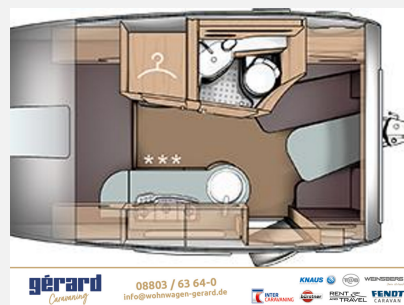

- Fahrzeugfinanzierung
- Leasing

Wir beraten Sie gerne!

Grundriss

Technische Daten

Modell-/Baujahr	2025
Anzahl Schlafplätze	3
Gesamtlänge	597 cm
Gesamtbreite	225 cm
Höhe	261 cm
Innenhöhe	198 cm
Masse in fahrber. Zustand	964 kg
techn. zul. Gesamtmasse	1400 kg
Zuladung	436 kg
Infrastruktur	WC
Kühlschrankvolumen	98 l
Wasservorrat	45 l
Farbe	weiß