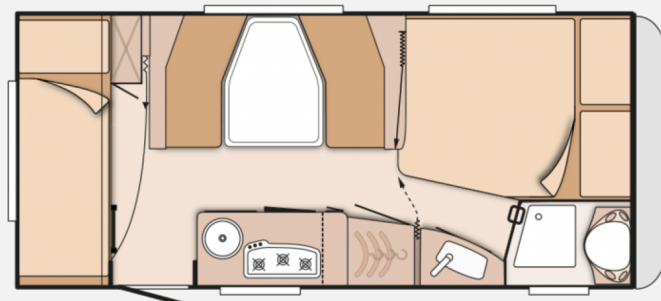

## Technische Daten

<b>Modell-/Baujahr</b>	2017
<b>TÜV</b>	01/2026
<b>Anzahl der Achsen</b>	1
<b>Anzahl Schlafplätze</b>	6
<b>Gesamtlänge</b>	728 cm
<b>Gesamtbreite</b>	250 cm
<b>Höhe</b>	257 cm
<b>Innenhöhe</b>	196 cm
<b>Umlaufmaß</b>	960 cm
<b>Aufbaulänge</b>	532 cm
<b>Leergewicht</b>	1180 kg
<b>Masse in fahrber. Zustand</b>	1250 kg
<b>techn. zul. Gesamtmasse</b>	1500 kg
<b>Zuladung</b>	520 kg
<b>Auflastung</b>	1700 kg
<b>Infrastruktur</b>	Küche WC
<b>Liegeflächen</b>	Bug (192x155) Seite (214x112) Etagenbett (228x72+ 216x72)
<b>Heizung</b>	TRUMA S 3004
<b>Kühlschrankvolumen</b>	108 l
<b>Wasservorrat</b>	45 l
<b>Vorbesitzer</b>	2
	Seitensitzgruppe
	Doppel-/franz. Bett