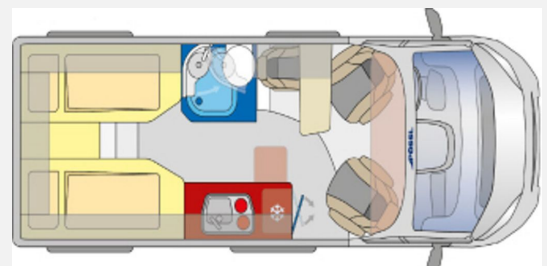

Ausstattung

- Lederlenkrad, Fernlichtassistent, Notbremsassistent, Spurhalteassistent, Verkehrszeichenerkennung, Regensensor, Servolenkung, Tempomat, Multifunktionslenkrad, Zentralverriegelung
- Lichtsensor
- WC

Bilder