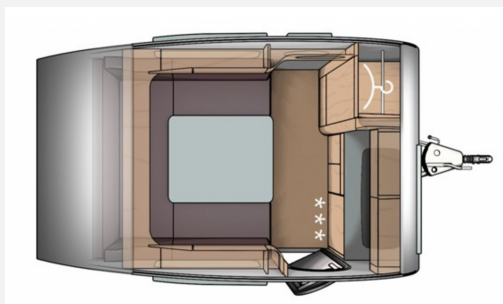

Exposé

T@B BASIC 320 Kühlschrank 1000kg Gasheizung 2025

19.290,- €

MwSt. ausweisbar

Fahrzeug

Grundriss

Technische Daten

Modell-/Baujahr	2025
Anzahl der Achsen	1
Anzahl Schlafplätze	2
Gesamtlänge	517 cm
Gesamtbreite	201 cm
Höhe	244 cm
Innenhöhe	180 cm
Aufbaulänge	398 cm
techn. zul. Gesamtmasse	1000 kg
Zuladung	996 kg
Liegeflächen	double_couch (175x200)
Heizung	Gasheizung TRUMA S 2200 mit Piezozündung
Kühlschrankvolumen	60 l
Wasservorrat	45 l
Polster	Active Rock
Farbe	silber
	Doppel-/franz. Bett