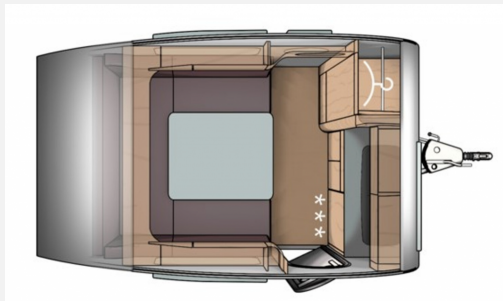

Exposé

T@B BASIC 320 Kühlschrank 1000kg Gasheizung 2025

19.290,- €

MwSt. ausweisbar

Fahrzeug

Grundriss

Technische Daten

Modell-/Baujahr	2025
Anzahl der Achsen	1
Anzahl Schlafplätze	2
Gesamtlänge	517 cm
Gesamtbreite	201 cm
Höhe	244 cm
Innenhöhe	180 cm
Aufbaulänge	398 cm
techn. zul. Gesamtmasse	1000 kg
Zuladung	996 kg
Liegeflächen	double_couch (175x200)
Heizung	Gasheizung TRUMA S 2200 mit Piezozündung
Kühlschrankvolumen	60 l
Wasservorrat	45 l
Polster	Active Rock
Farbe	silber
	Doppel-/franz. Bett