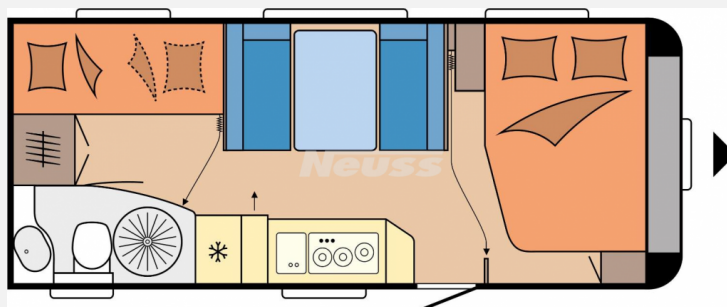

Exposé

Hobby De Luxe 545 KMF IC-LINE

30.990,- €

MwSt. ausweisbar

Fahrzeug

Grundriss

Technische Daten

Modell-/Baujahr	2023
Anzahl der Achsen	1
Anzahl Schlafplätze	5
Gesamtlänge	743 cm
Gesamtbreite	250 cm
Höhe	264 cm
Umlaufmaß	1003 cm
Aufbaulänge	626 cm
Masse in fahrber. Zustand	1506 kg
techn. zul. Gesamtmasse	2000 kg
Zuladung	494 kg
Infrastruktur	WC
Liegeflächen	double_couch (200x138/109) bunk_bed (2x 185x70)
Heizung	TRUMA S-3004
Polster	Lago
Steckdosen 230V	8
Farbe	weiß
	Mittelsitzgruppe
	Doppel-/franz. Bett, Etagenbett

Beschreibung

- Sonderbeklebung IC-LINE
- Auflastung 2.000 kg inkl. Leichtmetallfelgen schwarz
- Vorzelt-Außensteckdose, inkl. 230-V-Ausgang, SAT- / TV-Anschluss
- Fernsehgelenkhalter inkl. benötigter Anschlüsse, ohne Videokabel (Cinch)
- USB-Doppelladesteckdose und Kinderbettleuchten inkl. USB-Ladesteckdose
- Autarkpaket inkl. Laderegler mit Booster, Batterie (AGM, 95Ah), Batteriesensor und Batteriekasten
- Rangierhilfe Reich easydriver pro 2.0
- Fahrradträger THULE, für Deichsel, 2 Fahrräder, Nutzlast 60 kg
- Stabilisierungssystem KNOTT ETS Plus
- Wohnwelt Lago