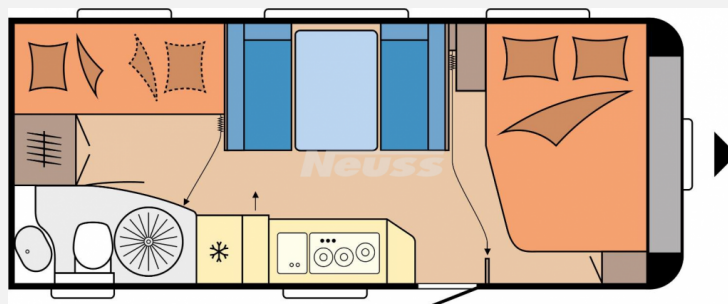

Exposé

Hobby De Luxe 545 KMF IC-LINE

30.990,- €

MwSt. ausweisbar

Fahrzeug

Grundriss

Technische Daten

Modell-/Baujahr	2023
Anzahl der Achsen	1
Anzahl Schlafplätze	5
Gesamtlänge	743 cm
Gesamtbreite	250 cm
Höhe	264 cm
Umlaufmaß	1003 cm
Aufbaulänge	626 cm
Masse in fahrber. Zustand	1506 kg
techn. zul. Gesamtmasse	2000 kg
Zuladung	494 kg
Infrastruktur	WC
Liegeflächen	double_couch (200x138/109) bunk_bed (2x 185x70)
Heizung	TRUMA S-3004
Polster	Lago
Steckdosen 230V	8
Farbe	weiß
	Mittelsitzgruppe
	Doppel-/franz. Bett, Etagenbett

Beschreibung

- Sonderbeklebung IC-LINE
- Auflastung 2.000 kg inkl. Leichtmetallfelgen schwarz
- Vorzelt-Außensteckdose, inkl. 230-V-Ausgang, SAT- / TV-Anschluss
- Fernsehgelenkhalter inkl. benötigter Anschlüsse, ohne Videokabel (Cinch)
- USB-Doppelladesteckdose und Kinderbettleuchten inkl. USB-Ladesteckdose
- Autarkpaket inkl. Laderegler mit Booster, Batterie (AGM, 95Ah), Batteriesensor und Batteriekasten
- Rangierhilfe Reich easydriver pro 2.0
- Fahrradträger THULE, für Deichsel, 2 Fahrräder, Nutzlast 60 kg
- Stabilisierungssystem KNOTT ETS Plus
- Wohnwelt Lago