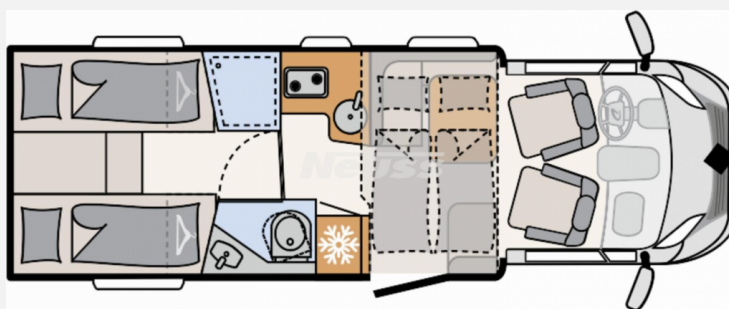

Exposé

Dethleffs Just 90 T 7052 EB
Hubbett,Navi+RFK,SAT+TV,Markis

74.599,- €

MwSt. ausweisbar

Fahrzeug

Grundriss

Technische Daten

Modell-/Baujahr	2023
Leistung	103 KW / 140 PS
Umweltplakette	grün
Schadstoffklasse/-norm	Euro 6d
Basisfahrzeug	Citroen Jumper
Motordetails	BlueHDi 140
Getriebe	Schaltgetriebe
Antriebsart	Frontantrieb
Anzahl Schlafplätze	4
Gesamtlänge	741 cm
Gesamtbreite	233 cm
Höhe	294 cm
Innenhöhe	213 cm
Aufbauart	Teilintegriert
Masse in fahrber. Zustand	3036 kg
techn. zul. Gesamtmasse	3499 kg
Zuladung	463 kg
Infrastruktur	WC
Liegeflächen	Einzelbett (2x 215x80) Hubbett (200x140/125)
Sitze mit Gurt	4
Radstand	404 cm
Anhängerlast (gebremst)	2000 kg
Anhängerlast (ungebremst)	750 kg
Kraftstoff	Diesel
Heizung	Truma Combi
Polster	Metropolitan
Steckdosen 230V	8
Steckdosen 12V	1
Steckdosen USB	4
Farbe	weiß
	Seitensitzgruppe
	Einzelbett, Hubbett

Beschreibung

- Citroën Jumper Light (3.499 kg) BlueHDi 2,2 l / 140 PS, 6-Gang Schaltgetriebe
- Alufelge Citroën 16 Zoll, Bi-Color
- Paket One (Markise 4,5 m) (Automatische HD SAT Anlage 65 Twin, Flachbildschirm 22" HD TV (inkl. DVD-Player, HDMI, DVB-S2-Satellitenreceiver und terrestrischem DVB-T2-Receiver), Flachbildschirmhalter, Rückfahrkamera (Einfachkamera), Cassettenmarkise Omnistor 4,5 m (manuell))
- Chassis-Paket (LED Tagfahrlicht, Lederlenkrad und Schaltknauf mit Ledermanschette, Fahrerhaus Klimaanlage automatisch, Multifunktionslenkrad)
- elektrisches Hubbett über der Sitzgruppe
- Isofix Kindersitzbefestigung für 3. und 4. Sitzplatz in Fahrtrichtung
- Abwassertank isoliert
- Wohnelt Metropolitan
- Navigationssystem ESX VNC1040-F8-4G