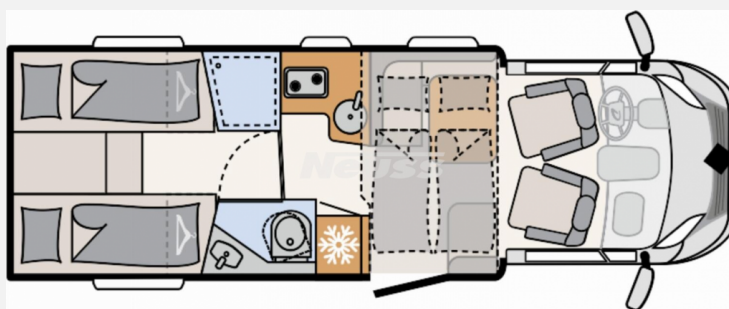

Exposé

Dethleffs Just 90 T 7052 EB
Hubbett,Navi+RFK,SAT+TV,Markis

74.599,- €

MwSt. ausweisbar

Fahrzeug

Grundriss

Technische Daten

| | |
|----------------------------------|---|
| Modell-/Baujahr | 2023 |
| Leistung | 103 KW / 140 PS |
| Umweltplakette | grün |
| Schadstoffklasse/-norm | Euro 6d |
| Basisfahrzeug | Citroen Jumper |
| Motordetails | BlueHDi 140 |
| Getriebe | Schaltgetriebe |
| Antriebsart | Frontantrieb |
| Anzahl Schlafplätze | 4 |
| Gesamtlänge | 741 cm |
| Gesamtbreite | 233 cm |
| Höhe | 294 cm |
| Innenhöhe | 213 cm |
| Aufbauart | Teilintegriert |
| Masse in fahrber. Zustand | 3036 kg |
| techn. zul. Gesamtmasse | 3499 kg |
| Zuladung | 463 kg |
| Infrastruktur | WC |
| Liegeflächen | Einzelbett (2x 215x80) Hubbett (200x140/125) |
| Sitze mit Gurt | 4 |
| Radstand | 404 cm |
| Anhängerlast (gebremst) | 2000 kg |
| Anhängerlast (ungebremst) | 750 kg |
| Kraftstoff | Diesel |
| Heizung | Truma Combi |
| Polster | Metropolitan |
| Steckdosen 230V | 8 |
| Steckdosen 12V | 1 |
| Steckdosen USB | 4 |
| Farbe | weiß |
| | Seitensitzgruppe |
| | Einzelbett, Hubbett |

Beschreibung

- Citroën Jumper Light (3.499 kg) BlueHDi 2,2 l / 140 PS, 6-Gang Schaltgetriebe
- Alufelge Citroën 16 Zoll, Bi-Color
- Paket One (Markise 4,5 m) (Automatische HD SAT Anlage 65 Twin, Flachbildschirm 22" HD TV (inkl. DVD-Player, HDMI, DVB-S2-Satellitenreceiver und terrestrischem DVB-T2-Receiver), Flachbildschirmhalter, Rückfahrkamera (Einfachkamera), Cassettenmarkise Omnistor 4,5 m (manuell))
- Chassis-Paket (LED Tagfahrlicht, Lederlenkrad und Schaltknauf mit Ledermanschette, Fahrerhaus Klimaanlage automatisch, Multifunktionslenkrad)
- elektrisches Hubbett über der Sitzgruppe
- Isofix Kindersitzbefestigung für 3. und 4. Sitzplatz in Fahrtrichtung
- Abwassertank isoliert
- Wohnelt Metropolitan
- Navigationssystem ESX VNC1040-F8-4G