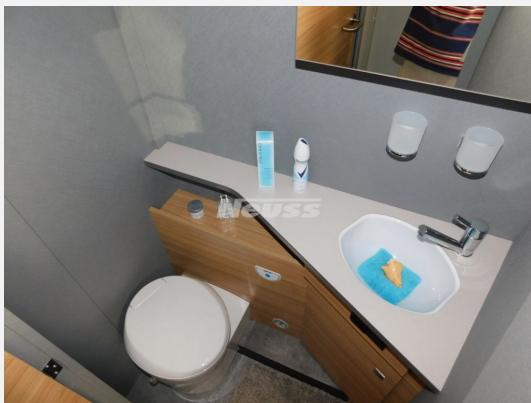

Verkäufer

Neuss GmbH
Herr Hans-Peter Neuss
Thanners 7
87509 Immenstadt

☎ 08379 929420

FAX 08379 1369

✉ verkauf@camping-neuss.de