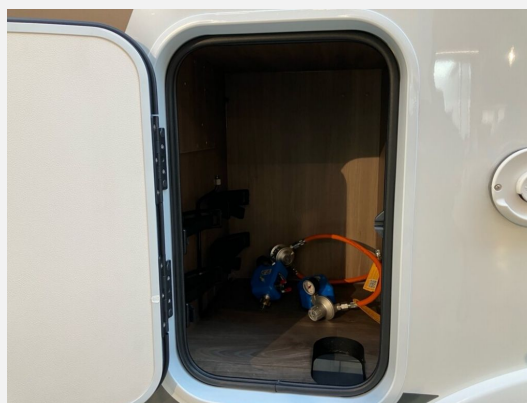

Exposé

Carado T 135

64.990,- €

MwSt. ausweisbar

Fahrzeug

Technische Daten

Modell-/Baujahr	2025
Leistung	103 KW / 140 PS
Basisfahrzeug	Fiat Ducato
Motordetails	2.2 Multijet
Getriebe	Automatik
Anzahl Schlafplätze	2
Gesamtlänge	594 cm
Gesamtbreite	232 cm
Höhe	290 cm
Aufbauart	Teilintegriert
Masse in fahrber. Zustand	2888 kg
techn. zul. Gesamtmasse	3500 kg
Zuladung	612 kg
Sitze mit Gurt	4
Radstand	345 cm
Kraftstoff	Diesel
Heizung	Combi 6E
Kühlschrankvolumen	78.00 l
Gefriervolumen	11.00 l
Wasservorrat	122 l
Wasservorrat (ink Boiler)	20 l
Abwassertankvolumen	92 l
Polster	Wohnwelt Weiß
Steckdosen 230V	5
	Doppel-/franz. Bett

Beschreibung

- pro Paket T135 (Optik Paket 1 — Stoßfänger lackiert, Optik Paket 2 — Alufelgen, Basic Paket, Kaltverdarkelung Fahrerhaus, Fenster in Fronthaube, Abwassertank isoliert, Beklebung pro)
- Fiat Ducato 3.500 kg — 2.2 Multijet — 103 kW — 140 PS Euro 6 — 8-Gang-Automatikgetriebe
- Elektrische Feststellbremse
- Dieseltank 90 l
- Design Applikation Heck
- Rahmenfenster
- Caramatic SafeDrive PLUS (Zweiflaschenanlage mit Gasdruckregler und Crashsensor)
- Markise 3,5 m
- Holzrost in der Dusche
- Kabelvorbereitung für Solaranlage
- Heizung Combi 6 E (mit Elektroheizstab) — digitales Bedienpanel
- Kabelvorbereitung für Rückfahrkamera

Irrtümer und Änderungen vorbehalten

Ausstattung

- Servolenkung, Tempomat, Multifunktionslenkrad, Rußpartikelfilter
- Markise
- TV
- Sat-Antenne, WC

Irrtümer und Änderungen vorbehalten

Bilder

Verkäufer

Erwin Hymer Center Stuttgart
Team Erwin Hymer Center
Mahdenthalstr. 84
71065 Sindelfingen