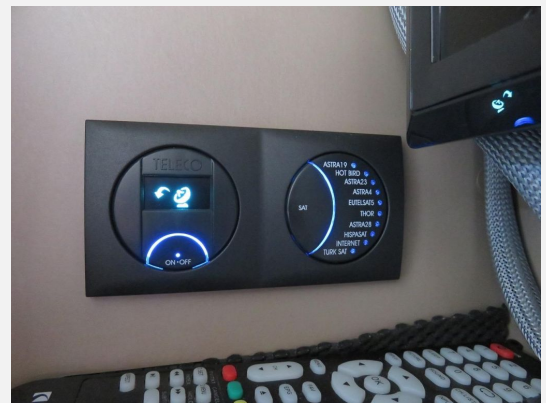

Exposé

Etrusco T 6900 QB

52.500,- €

Fahrzeug

Grundriss

Technische Daten

Modell-/Baujahr	2018
Leistung	96 KW / 130 PS
km Stand	55000 km
Umweltplakette	grün
Basisfahrzeug	Fiat
Getriebe	Schaltgetriebe
Anzahl Schlafplätze	4
Gesamtlänge	6996 cm
Gesamtbreite	2325 cm
Höhe	2905 cm
Aufbauart	Teilintegriert
techn. zul. Gesamtmasse	3495 kg
Zuladung	685 kg
Infrastruktur	WC Küche
Kraftstoff	Diesel
	Seitensitzgruppe
	Hubbett, Queensbett

Beschreibung

- Automatische SAT-ANLAGE
- Fernseher
- Dusche separat
- Heckgarage
- Luftfederung
- Alarmanlage
- Navigation Touch
- Anhängerkupplung
- Heckträger für 2 Fahrräder oder 1 Motorrad
- Markise mit 1 Seitenteil
- Aufblasbares Vorzelt
- Sonnensegel
- Fahrer Sitzheizung
- Freisprecheinrichtung
- Truma Duo Control
- Ersatzsitzbezüge
- Klimaanlage Fahrerhaus
- Rückfahrkamera

Ausstattung

- Frosterfach klein, Kühlschrank über 110 l
- Multifunktionslenkrad, Zentralverriegelung, Anhängerkupplung, Kurbelstützen
- Warmwasserheizung
- Warmwasser
- Bluetooth Fahrerhaus

Bilder

Verkäufer