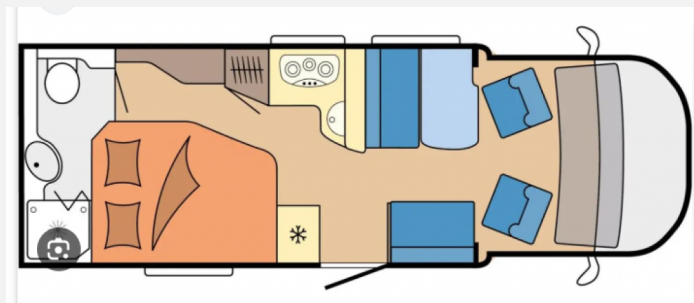

Exposé

Hobby Optima ONTOUR T70 F

56.000,- €

Fahrzeug

Grundriss

Technische Daten

Modell-/Baujahr	2020
Leistung	104 KW / 140 PS
km Stand	15000 km
Umweltplakette	grün
Basisfahrzeug	Citroën
Getriebe	Schaltgetriebe
Anzahl Schlafplätze	4
Gesamtlänge	744 cm
Gesamtbreite	240 cm
Höhe	195 cm
Aufbauart	Teilintegriert
techn. zul. Gesamtmasse	3650 kg
Infrastruktur	WC Küche
Kraftstoff	Diesel
	Seitensitzgruppe
	Doppel-/franz. Bett