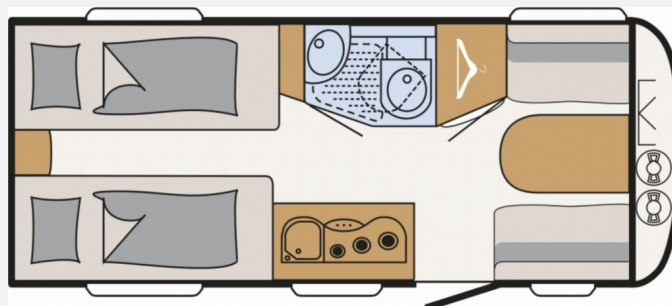

Exposé

Dethleffs c-joy 460 LE Längsbetten Mod. 25 Pakete

20.990,- €

MwSt. ausweisbar

Fahrzeug

Grundriss

Technische Daten

Modell-/Baujahr	2025
Anzahl Schlafplätze	3
Gesamtlänge	675 cm
Gesamtbreite	212 cm
Höhe	265 cm
Innenhöhe	198 cm
Umlaufmaß	968 cm
Aufbaulänge	553 cm
Masse in fahrber. Zustand	1004 kg
techn. zul. Gesamtmasse	1360 kg
Zuladung	356 kg
Infrastruktur	WC
Liegeflächen	Einzelbett (195x80)
Heizung	Truma
Polster	timor
Farbe	weiß
	Einzelbett