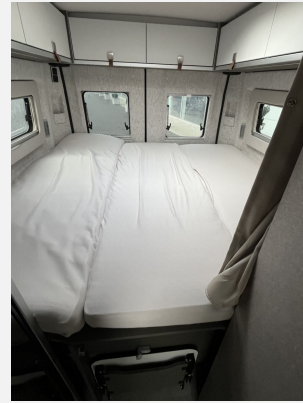

DÜRRWANG-MÖRLEIN

HYMER-CENTER-DORTMUND

DÜRRWANG-MÖRLEIN

Verkäufer

Dürrwang GmbH & co KG
Herr Team Fahrzeugverkauf
Gneisenaualle 15
44329 Dortmund

☎ 0231 9411650

FAX 0231 94116525

✉ info@duerrwang.de