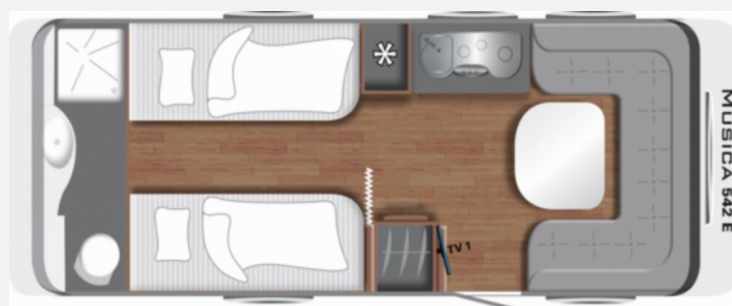

Exposé

**LMC Musica 542 E**

**35.000,- €**

MwSt. ausweisbar

Fahrzeug

Grundriss

Technische Daten

<b>Modell-/Baujahr</b>	2022
<b>Anzahl Schlafplätze</b>	2
<b>Gesamtlänge</b>	805 cm
<b>Gesamtbreite</b>	252 cm
<b>Höhe</b>	257 cm
<b>Umlaufmaß</b>	1051 cm
<b>Aufbaulänge</b>	684 cm
<b>Masse in fahrber. Zustand</b>	1567 kg
<b>techn. zul. Gesamtmasse</b>	2000 kg
<b>Zuladung</b>	433 kg
	Einzelbett, Doppel-/franz. Bett

## Beschreibung

- Das Fahrzeug wird in Kundenauftrag ohne jegliche Gewährleistung und Garantie verkauft !!!!
- Luxus-Paket (Abwassertank 25 l rollbar, Frischwassertankanzeige, Dachhaube 960 x 655 mm)
  - Exklusiv-Paket (Therme für Warmwasserversorgung, Fliegenschutztür, Eingangstür mit Fenster, einteilig inkl. Abfalleimer)
  - Zul. Gesamtgewicht 2.000 kg bei 2.000 kg Chassis inkl. Alufelgen
  - Außensteckdose 230 V / 12 V / TV / Gas
  - Vorbereitung TV-Platz
  - Serviceklappe 750 x 300 mm vorne rechts (grundrissabhängig)
  - Dachverstärkung inkl. Vorbereitung für Klimaanlage
  - Mover Einachser
  - Klimaanlage
  - Sat Anlage + TV
  - Viel Zubehör ( Tisch, Stühle, Geschirr, Töpfe etc.)
  - Reifenalter 5 Jahre