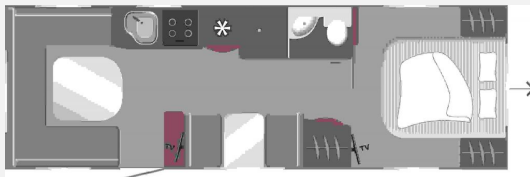

Beschreibung

**Standort: 85254 Sulzemoos
VIP 695**

- -Gesamtgewicht 2.500 kg VIP
- -Swan
- -Zulassungsbescheinigung
- -Fracht

Irrtümer und Zwischenverkauf vorbehalten

Gerne nehmen wir Ihr Fahrzeug in Zahlung und erstellen Ihnen ein entsprechendes Angebot.
Finanzierung möglich.

Irrtümer und Änderungen vorbehalten

Ausstattung

- Antischlingerkupplung

Irrtümer und Änderungen vorbehalten

Bilder